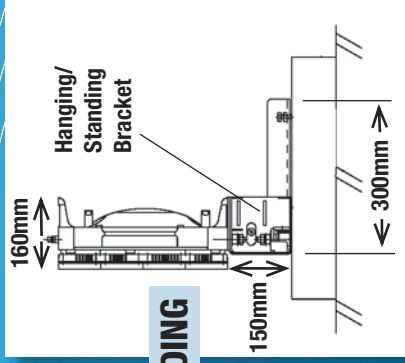

POSSIBLE SCREEN SIZE EXAMPLES

Number Of Modules H x V	Total Modules	Aspect Ratio	Screen Area		Dimension		Pixels H x V	Weight		Power Max (W)
			(m²)	(ft²)	H x V (mm)	H x V (ft)		Kg	lb	
1	1	1:1	0.15	1.6	384	1.25	64	9	20	230
4	3	4:3	1.77	19	1536	5.04	256	108	238.4	2,760
5	4	4:3	2.95	31.7	1920	6.3	320	180	397.4	4,600
8	6	4:3	7.08	76.2	3072	10.08	512	432	953.6	11,040
10	7	4:3	10.32	111.1	3840	12.6	640	630	1390.7	16,100
12	9	4:3	15.93	171.4	4608	15.12	768	972	2145.7	24,840
16	12	4:3	28.31	304.7	6144	20.16	1,024	1728	3814.6	44,160
20	15	4:3	44.24	476.2	7680	25.2	1,280	2700	5960.3	69,000
5	3	15:9	2.21	23.8	1920	6.3	320	135	298	3,450
7	4	16:9	4.13	44.4	2688	8.82	448	252	556.3	6,440
9	5	16:9	6.64	71.4	3456	11.34	576	320	405	10,350
11	6	16:9	9.73	104.8	4224	13.86	704	384	594	13,113
14	8	112:69	16.52	177.8	5376	17.64	896	1008	2225.2	25,760
18	10	16:9	26.54	285.7	6912	22.68	1,152	1620	3576.2	41,400
20	11	16:9	32.44	349.2	7680	25.2	1,280	1980	4370.9	50,600

RIGGING

STANDING